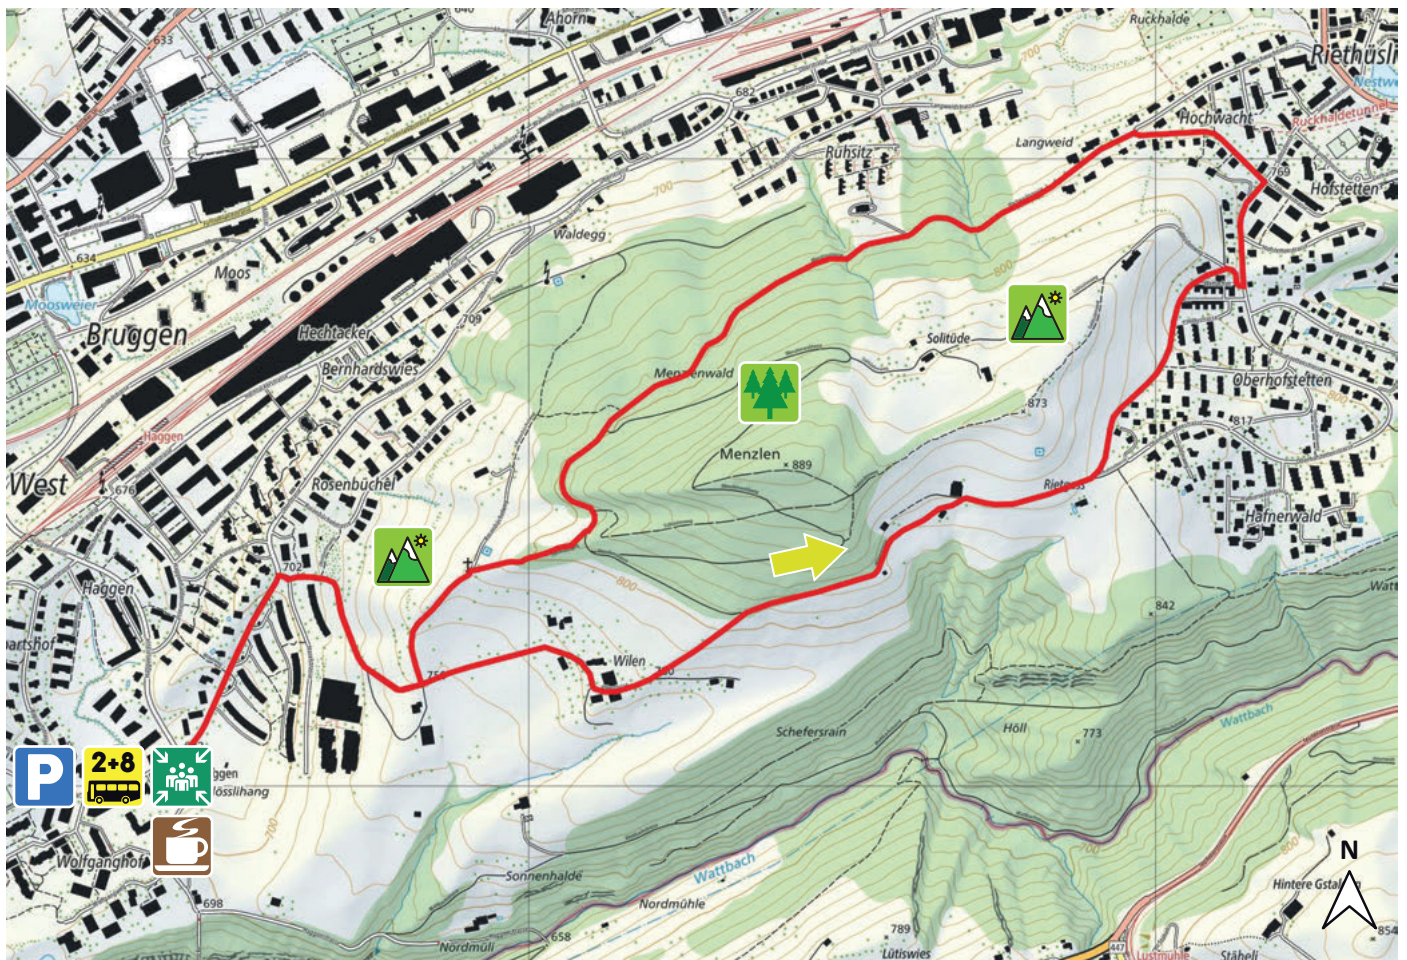

MENZLENWALD

23

9000 ST.GALLEN

5.2 km

m.ü.M.

Schlössli Haggen

Bushaltestelle Schlössli

(ÖV Buslinien 2 + 8)

Parkplatz Pfadiheim, Talstation Skilift

Schöner Waldspaziergang

Aussicht auf alle Seiten: Bodensee,
Alpstein, Fürstenland, St.Gallen

Wirtschaft zum Schlössli Haggen