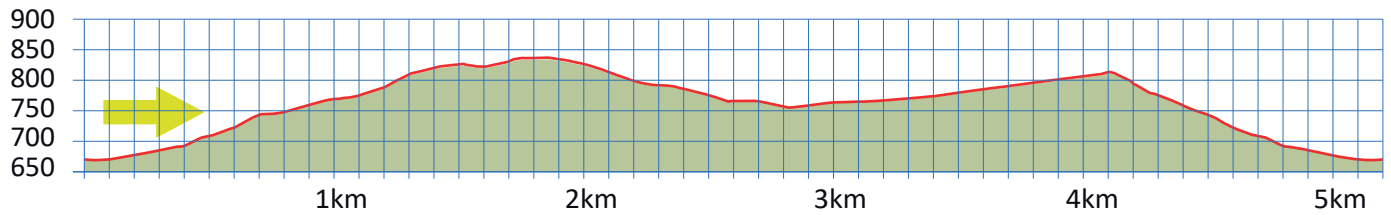

MENZLENWALD

23

9000 ST.GALLEN

5.2 km

m.ü.M.

Schlössli Haggen

Bushaltestelle Schlössli

(ÖV Buslinien 2 + 8)

Parkplatz Pfadiheim, Talstation Skilift

Schöner Waldspaziergang

Aussicht auf alle Seiten: Bodensee,
Alpstein, Fürstenland, St.Gallen

Wirtschaft zum Schlössli Haggen